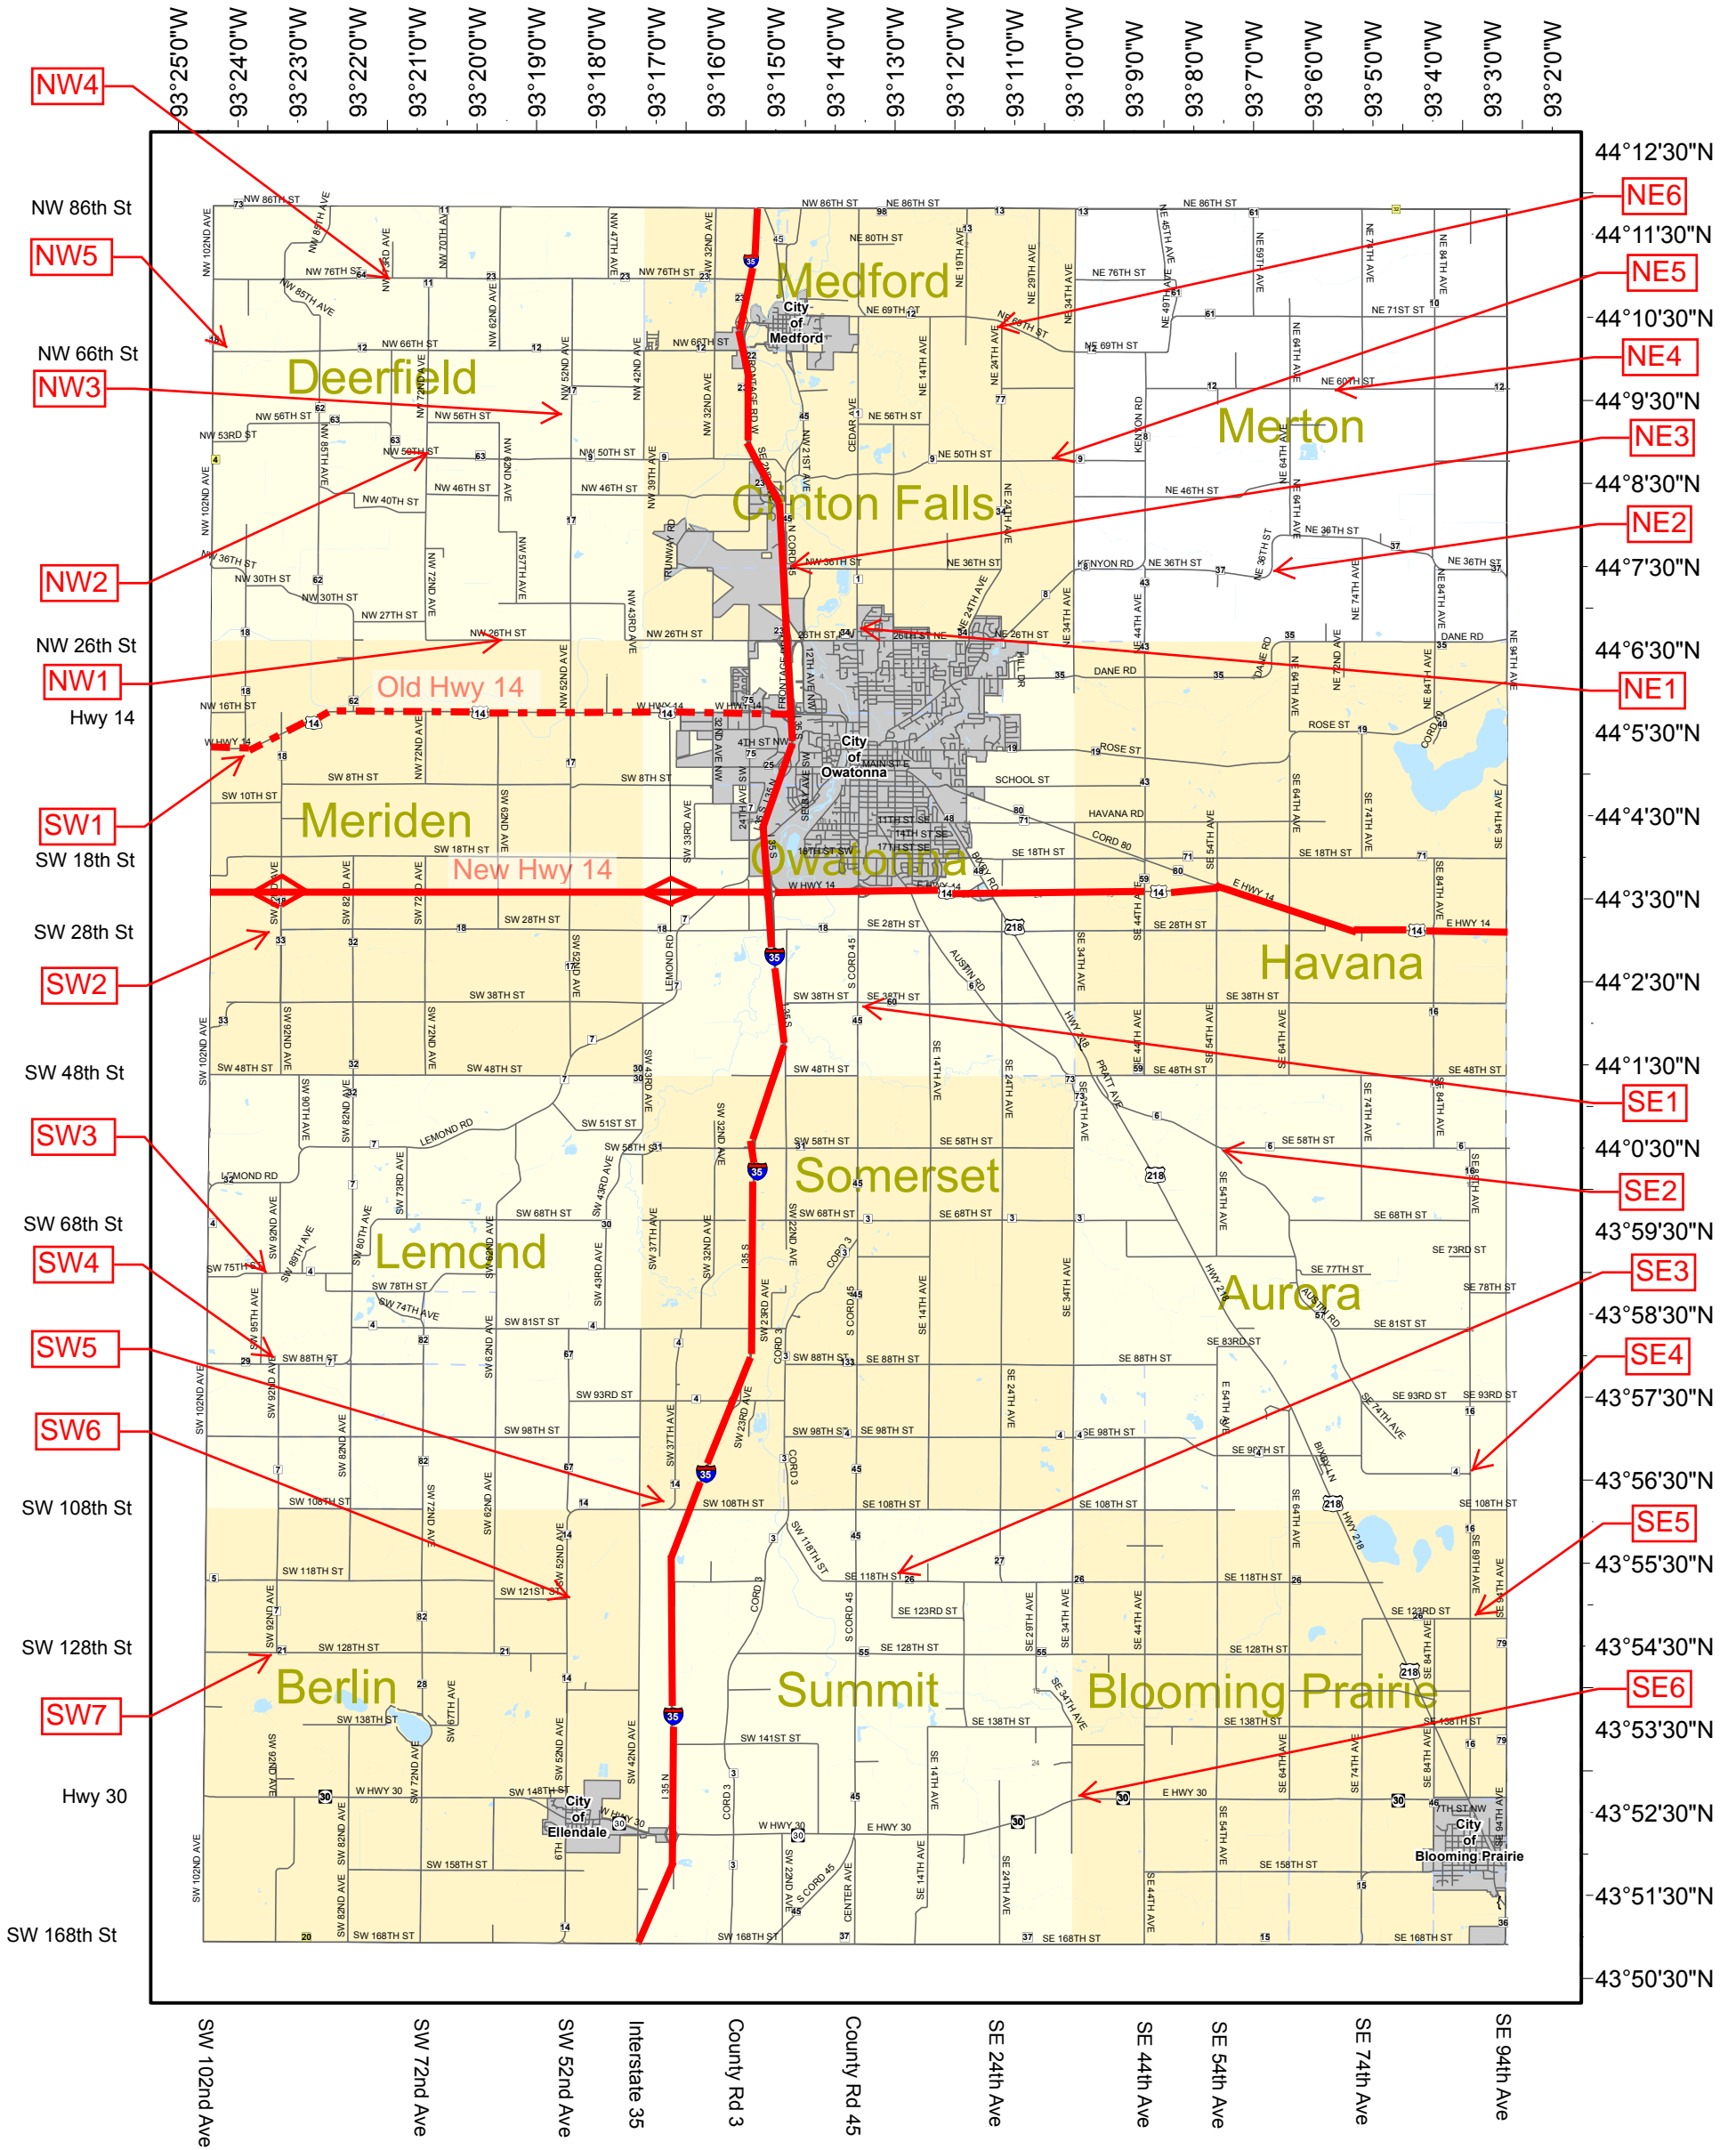

Steele Co. SKYWARN Sweet spot map - 10/10/2012

Steele County GIS 8/2006